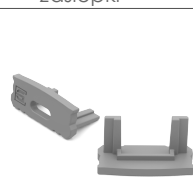

Wymiary [mm]:

Schemat montażu

Przykład montażu przy użyciu uchwyty montażowego.

Przykład montażu przy użyciu taśmy dwustronnej.

Kod produktu

* **AS** - srebrny anodowany, **LB** - czarny lakierowany, **LW** - biały lakierowany, **RW** - surowy

** **1000** - 1m, **2020** - 2,02m, **3000** - 3m

Dostępne akcesoria

Klosze professional z poliwęglanu (PC) / przepuszczalność

Klosze standard z PVC / przepuszczalność

Zaślepki

szare, czarne, białe

Uchwyty

transparentne, szare, czarne, białe

Lista akcesoriów do profilu GLS1

AL12-COV-TR-PC-XXXX*	klosz transparentny PC	AL12-GLS1-AB-EC	zaślepka czarna z otworem
AL12-COV-FR-PC-XXXX	klosz szroniony PC	AL12-GLS1-AB-EC-O	zaślepka czarna z otworem
AL12-COV-OP-PC-XXXX	klosz opal PC	AL12-GLS1-AB-EC	10 kpl czarnych zaślepek
AL12-COV-ML-PC-XXXX	klosz mleczny PC	AL12-GLS1-AB-EC-O	50 kpl czarnych zaślepek
AL12-COV-BL-PC-XXXX	klosz czarny PC	AL12-GLS-MB04-p	uchwyt transparentny
AL12-COV-TR-PVC-XXXX	klosz transparentny PVC	AL12-GLS-MB04-p-SET10	10kpl. transp. uchwytów***
AL12-COV-ML-PVC-XXXX	klosz mleczny PVC	AL12-GLS-MB04-p-SET50	50kpl. transp. uchwytów***
AL12-GLS1-AS-EC	zaślepka szara	AL12-GLS-MB04-AS	uchwyt szary
AL12-GLS1-AS-EC-O	zaślepka szara z otworem	AL12-GLS-MB04-AS-SET10	10kpl szarych uchwytów
AL12-GLS1-AS-EC-SET10	10kpl szarych zaślepek**	AL12-GLS-MB04-AS-SET50	50kpl. szarych uchwytów
AL12-GLS1-AS-EC-SET50	50kpl szarych zaślepek**	AL12-GLS-MB04-LW	uchwyt biały
AL12-GLS1-LW-EC	zaślepka biała	AL12-GLS-MB04-LW-SET10	10kpl. białych uchwytów
AL12-GLS1-LW-EC-O	zaślepka biała z otworem	AL12-GLS-MB04-LW-SET50	50kpl. białych uchwytów
AL12-GLS1-LW-EC-SET10	10kpl białych zaślepek	AL12-GLS-MB04-AB	uchwyt czarny
AL12-GLS1-LW-EC-O-SET50	50kpl białych zaślepek	AL12-GLS-MB04-AB-SET10	10kpl. czarnych uchwytów
AL12-GLS1-AB-EC	zaślepka czarna	AL12-GLS-MB04-AB-SET50	50kpl. czarnych uchwytów