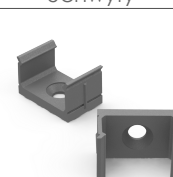

Wymiary [mm]:

Schemat montażu

Przykład montażu przy użyciu uchwyty montażowego.

Przykład montażu przy użyciu taśmy dwustronnej.

Kod produktu

* **AS** - srebrny anodowany, **LB** - czarny lakierowany, **LW** - biały lakierowany, **RW** - surowy

** **1000** - 1m, **2020** - 2,02m, **3000** - 3m

Dostępne akcesoria

Klosze professional z poliwęglanu (PC) / przepuszczalność

Klosze standard z PVC / przepuszczalność

Zaślepki

szare, czarne, białe

Uchwyty

transparentne, szare, czarne, białe

Lista akcesoriów do profilu GLS1

AL12-COV-TR-PC-XXXX*	klosz transparentny PC	AL12-GLS1-AB-EC	zaślepka czarna z otworem
AL12-COV-FR-PC-XXXX	klosz szroniony PC	AL12-GLS1-AB-EC-O	zaślepka czarna z otworem
AL12-COV-OP-PC-XXXX	klosz opal PC	AL12-GLS1-AB-EC	10 kpl czarnych zaślepek
AL12-COV-ML-PC-XXXX	klosz mleczny PC	AL12-GLS1-AB-EC-O	50 kpl czarnych zaślepek
AL12-COV-BL-PC-XXXX	klosz czarny PC	AL12-GLS-MB04-p	uchwyt transparentny
AL12-COV-TR-PVC-XXXX	klosz transparentny PVC	AL12-GLS-MB04-p-SET10	10kpl. transp. uchwytów***
AL12-COV-ML-PVC-XXXX	klosz mleczny PVC	AL12-GLS-MB04-p-SET50	50kpl. transp. uchwytów***
AL12-GLS1-AS-EC	zaślepka szara	AL12-GLS-MB04-AS	uchwyt szary
AL12-GLS1-AS-EC-O	zaślepka szara z otworem	AL12-GLS-MB04-AS-SET10	10kpl szarych uchwytów
AL12-GLS1-AS-EC-SET10	10kpl szarych zaślepek**	AL12-GLS-MB04-AS-SET50	50kpl. szarych uchwytów
AL12-GLS1-AS-EC-SET50	50kpl szarych zaślepek**	AL12-GLS-MB04-LW	uchwyt biały
AL12-GLS1-LW-EC	zaślepka biała	AL12-GLS-MB04-LW-SET10	10kpl. białych uchwytów
AL12-GLS1-LW-EC-O	zaślepka biała z otworem	AL12-GLS-MB04-LW-SET50	50kpl. białych uchwytów
AL12-GLS1-LW-EC-SET10	10kpl białych zaślepek	AL12-GLS-MB04-AB	uchwyt czarny
AL12-GLS1-LW-EC-O-SET50	50kpl białych zaślepek	AL12-GLS-MB04-AB-SET10	10kpl. czarnych uchwytów
AL12-GLS1-AB-EC	zaślepka czarna	AL12-GLS-MB04-AB-SET50	50kpl. czarnych uchwytów