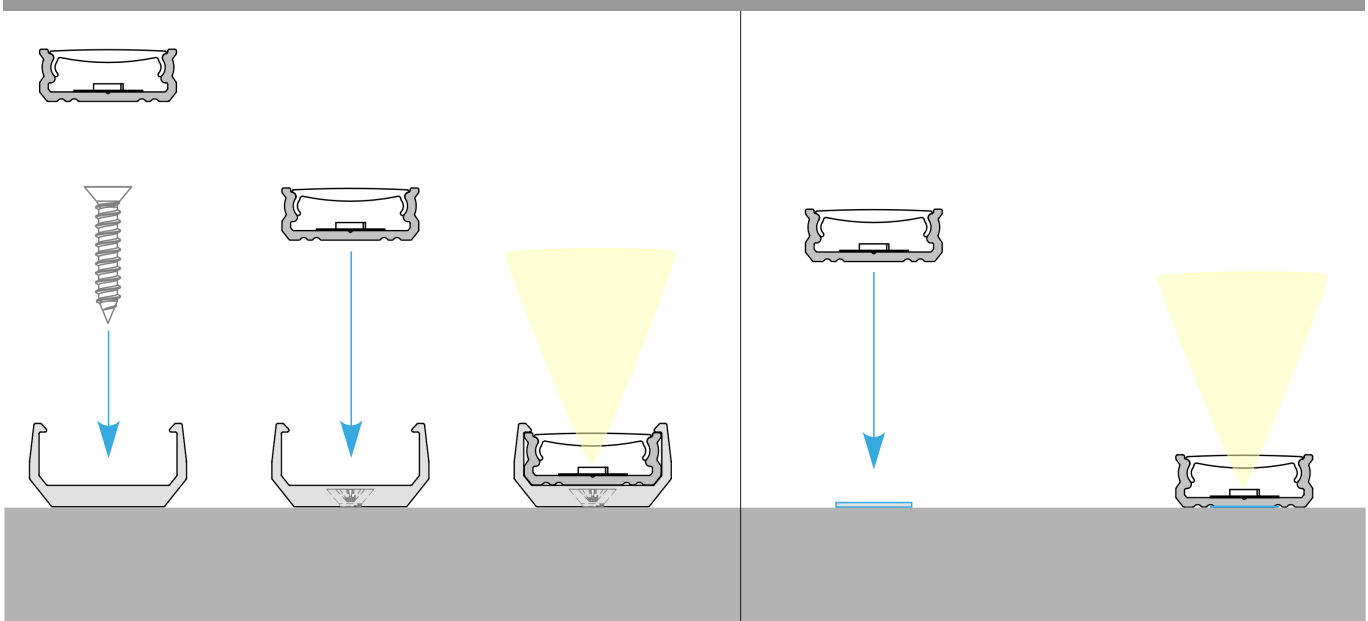

profil LED narożny **GLS1**

Najważniejsze cechy:

- niewielkie rozmiary
- doskonałe odprowadzanie ciepła
- zaprojektowany oraz wyprodukowany w UE
- łatwy montaż oraz demontaż klosza

Zastosowanie:

- podświetlenie mebli domowych oraz sklepowych
- instalacje dekoracyjno-oświetleniowa
- precyzyjne podświetlenie detali
- montaż w schodach i wnękach

Dostępne kolory

-  surowe aluminium
-  srebrny anodowany
-  biały lakierowany
-  czarny lakierowany

Dodatkowe informacje

Typ profilu	nawierzchniowy standardowy
Szerokość taśmy LED	max. 13mm
Długości standardowe	1000mm, 2020mm, 3000mm
Sposoby montażu	uchwyty, taśma dwustronna

Wymiary [mm]:

Schemat montażu

Przykład montażu przy użyciu uchwyty montażowego.

Przykład montażu przy użyciu taśmy dwustronnej.

Kod produktu

* **AS** - srebrny anodowany, **LB** - czarny lakierowany, **LW** - biały lakierowany, **RW** - surowy

** **1000** - 1m, **2020** - 2,02m, **3000** - 3m

Dostępne akcesoria

Klosze professional z poliwęglanu (PC) / przepuszczalność

Klosze standard z PVC / przepuszczalność

Zaślepki

szare, czarne, białe

Uchwyty

transparentne, szare, czarne, białe