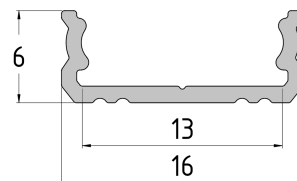

profil LED narożny **GLS1**

Najważniejsze cechy:

- niewielkie rozmiary
- doskonałe odprowadzanie ciepła
- zaprojektowany oraz wyprodukowany w UE
- łatwy montaż oraz demontaż klosza

Zastosowanie:

- podświetlenie mebli domowych oraz sklepowych
- instalacje dekoracyjno-oświetleniowa
- precyzyjne podświetlenie detali
- montaż w schodach i wnękach

Dostępne kolory

-  surowe aluminium
-  srebrny anodowany
-  biały lakierowany
-  czarny lakierowany

Dodatkowe informacje

Typ profilu	nawierzchniowy standardowy
Szerokość taśmy LED	max. 13mm
Długości standardowe	1000mm, 2020mm, 3000mm
Sposoby montażu	uchwyty, taśma dwustronna

Wymiary [mm]:

Schemat montażu

Przykład montażu przy użyciu uchwyty montażowego.

Przykład montażu przy użyciu taśmy dwustronnej.

Kod produktu

* **AS** - srebrny anodowany, **LB** - czarny lakierowany, **LW** - biały lakierowany, **RW** - surowy

* **1000** - 1m, **2020** - 2,02m, **3000** - 3m, ** 1kpl zaślepek zawiera: 1x zaślepka pełna, 1x zaślepka z otworem, *** 1kpl uchwytów zawiera: 1x uchwyt, 1x wkręt