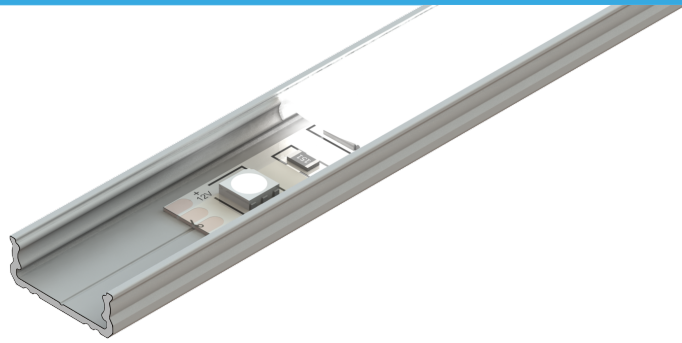

profil LED narożny **GLS1**

Najważniejsze cechy:

- niewielkie rozmiary
- doskonałe odprowadzanie ciepła
- zaprojektowany oraz wyprodukowany w UE
- łatwy montaż oraz demontaż klosza

Zastosowanie:

- podświetlenie mebli domowych oraz sklepowych
- instalacje dekoracyjno-oświetleniowa
- precyzyjne podświetlenie detali
- montaż w schodach i wnękach

Dostępne kolory

-  surowe aluminium
-  srebrny anodowany
-  biały lakierowany
-  czarny lakierowany

Dodatkowe informacje

Typ profilu	nawierzchniowy standardowy
Szerokość taśmy LED	max. 13mm
Długości standardowe	1000mm, 2020mm, 3000mm
Sposoby montażu	uchwyty, taśma dwustronna

Wymiary [mm]:

Schemat montażu

Przykład montażu przy użyciu uchwyty montażowego.

Przykład montażu przy użyciu taśmy dwustronnej.

Kod produktu

* **AS** - srebrny anodowany, **LB** - czarny lakierowany, **LW** - biały lakierowany, **RW** - surowy

** **1000** - 1m, **2020** - 2,02m, **3000** - 3m

Dostępne akcesoria

Klosze professional z poliwęglanu (PC) / przepuszczalność

Klosze standard z PVC / przepuszczalność

Zaślepki

szare, czarne, białe

Uchwyty

transparentne, szare, czarne, białe