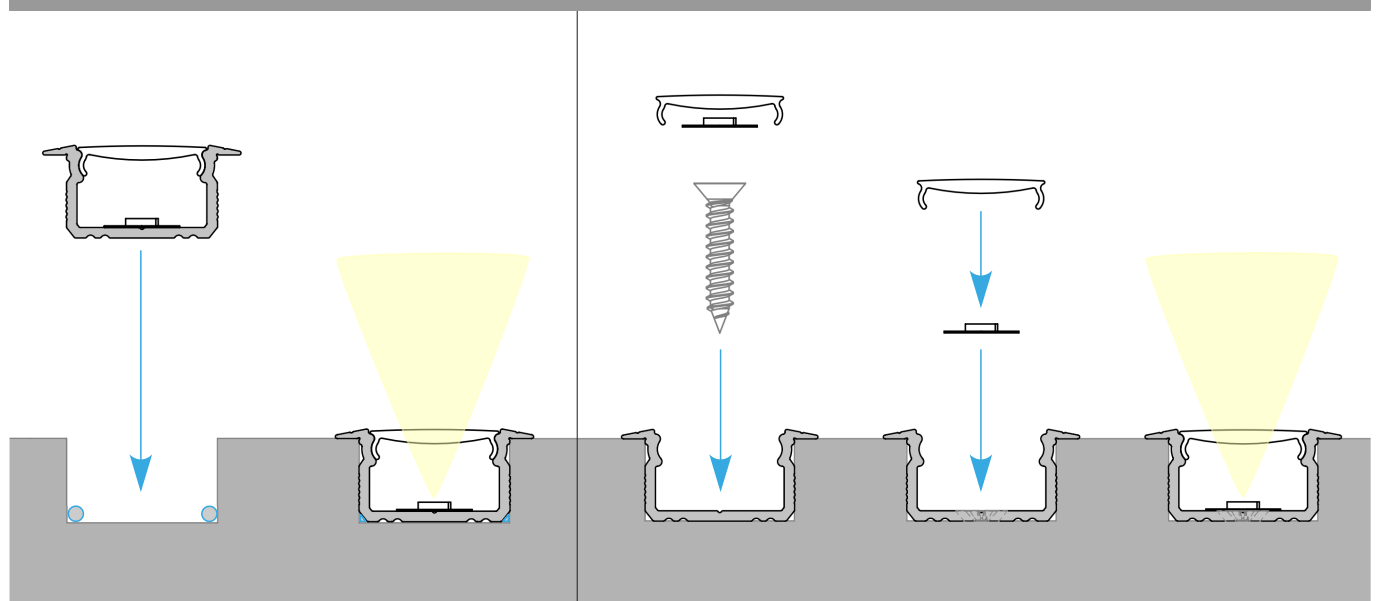

profil LED wpuszczany **GLG2**

Najważniejsze cechy:

- doskonałe odprowadzanie ciepła
- zaprojektowany oraz wyprodukowany w UE
- łatwy montaż oraz demontaż klosza

Zastosowanie:

- podświetlenie mebli domowych oraz sklepowych
- instalacje dekoracyjno-oświetleniowa
- precyzyjne podświetlenie detali
- montaż w schodach i wnękach

Dostępne kolory

-  surowe aluminium
-  srebrny anodowany
-  biały lakierowany
-  czarny lakierowany

Dodatkowe informacje

Typ profilu	wpuszczany standardowy
Szerokość taśmy LED	max. 13mm
Długości standardowe	1000mm, 2020mm, 3000mm
Sposoby montażu	wkręty, klej

Wymiary [mm]:

Schemat montażu

Przykład montażu przy użyciu kleju montażowego.

Przykład montażu przy użyciu wkrętów.

Kod produktu

* **AS** - srebrny anodowany, **LB** - czarny lakierowany, **LW** - biały lakierowany, **RW** - surowy

* **1000** - 1m, **2020** - 2,02m, **3000** - 3m, ** komplet zaślepek zawiera: 2x zaślepka z otworem,