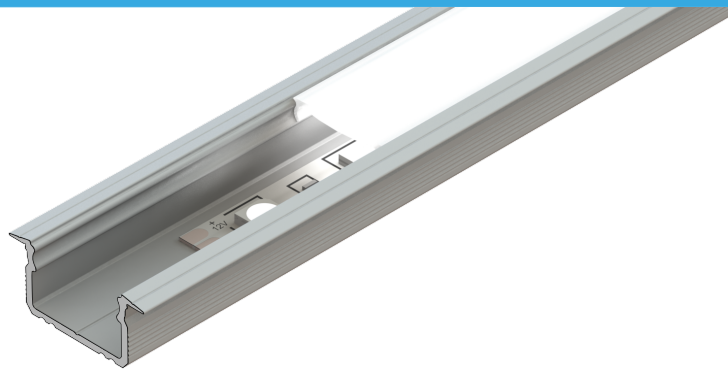

profil LED wpuszczany **GLG2**

Najważniejsze cechy:

- doskonałe odprowadzanie ciepła
- zaprojektowany oraz wyprodukowany w UE
- łatwy montaż oraz demontaż klosza

Zastosowanie:

- podświetlenie mebli domowych oraz sklepowych
- instalacje dekoracyjno-oświetleniowa
- precyzyjne podświetlenie detali
- montaż w schodach i wnękach

Dostępne kolory

-  surowe aluminium
-  srebrny anodowany
-  biały lakierowany
-  czarny lakierowany

Dodatkowe informacje

Typ profilu	wpuszczany standardowy
Szerokość taśmy LED	max. 13mm
Długości standardowe	1000mm, 2020mm, 3000mm
Sposoby montażu	wkręty, klej

** **1000** - 1m, **2020** - 2,02m, **3000** - 3m

Dostępne akcesoria

Klosze professional z poliwęglanu (PC) / przepuszczalność

Klosze standard z PVC / przepuszczalność

Zaślepki

szare, czarne, białe

Lista akcesoriów

* **1000** - 1m, **2020** - 2,02m, **3000** - 3m, ** komplet zaślepek zawiera: 2x zaślepka z otworem,