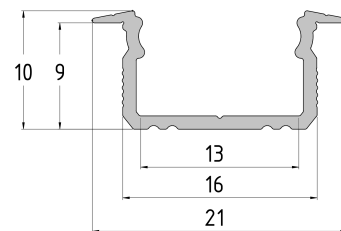

profil LED wpuszczany **GLG2**

Najważniejsze cechy:

- doskonałe odprowadzanie ciepła
- zaprojektowany oraz wyprodukowany w UE
- łatwy montaż oraz demontaż klosza

Zastosowanie:

- podświetlenie mebli domowych oraz sklepowych
- instalacje dekoracyjno-oświetleniowa
- precyzyjne podświetlenie detali
- montaż w schodach i wnękach

Dostępne kolory

-  surowe aluminium
-  srebrny anodowany
-  biały lakierowany
-  czarny lakierowany

Dodatkowe informacje

Typ profilu	wpuszczany standardowy
Szerokość taśmy LED	max. 13mm
Długości standardowe	1000mm, 2020mm, 3000mm
Sposoby montażu	wkręty, klej

Wymiary [mm]:

Schemat montażu

Przykład montażu przy użyciu kleju montażowego.

Przykład montażu przy użyciu wkrętów.

Kod produktu

* **AS** - srebrny anodowany, **LB** - czarny lakierowany, **LW** - biały lakierowany, **RW** - surowy

* **1000** - 1m, **2020** - 2,02m, **3000** - 3m, ** komplet zaślepek zawiera: 2x zaślepka z otworem,