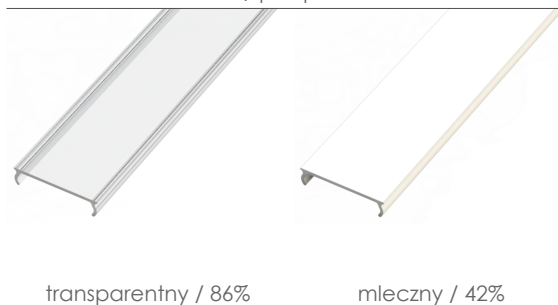

Klosze standard z PVC / przepuszczalność