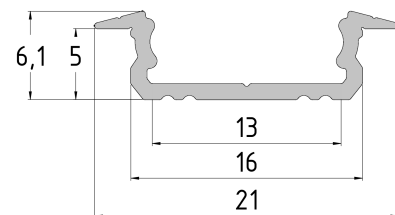

profil LED wpuszczany **GLG1**

Najważniejsze cechy:

- niewielkie rozmiary
- doskonałe odprowadzanie ciepła
- zaprojektowany oraz wyprodukowany w UE
- łatwy montaż oraz demontaż klosza

Zastosowanie:

- podświetlenie mebli domowych oraz sklepowych
- instalacje dekoracyjno-oświetleniowa
- precyzyjne podświetlenie detali
- montaż w schodach i wnękach

Dostępne kolory

-  surowe aluminium
-  srebrny anodowany
-  biały lakierowany
-  czarny lakierowany

Dodatkowe informacje

Typ profilu	wpuszczany standardowy
Szerokość taśmy LED	max. 13mm
Długości standardowe	1000mm, 2020mm, 3000mm
Sposoby montażu	wkręty, klej

Wymiary [mm]:

Schemat montażu

Przykład montażu przy użyciu kleju montażowego.

Przykład montażu przy użyciu wkrętów.

Kod produktu

* **AS** - srebrny anodowany, **LB** - czarny lakierowany, **LW** - biały lakierowany, **RW** - surowy

* **1000** - 1m, **2020** - 2.02m, **3000** - 3m, ** komplet zaślepek zawiera: 2x zaślepka z otworem