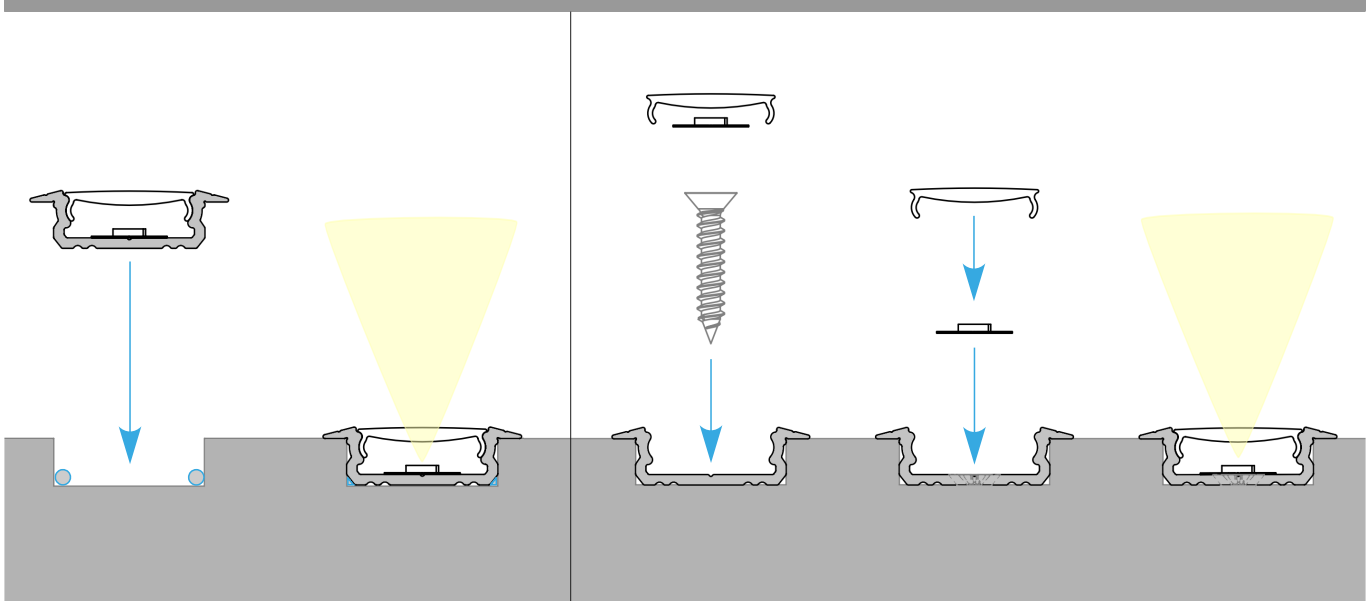

profil LED wpuszczany **GLG1**

Najważniejsze cechy:

- niewielkie rozmiary
- doskonałe odprowadzanie ciepła
- zaprojektowany oraz wyprodukowany w UE
- łatwy montaż oraz demontaż klosza

Zastosowanie:

- podświetlenie mebli domowych oraz sklepowych
- instalacje dekoracyjno-oświetleniowa
- precyzyjne podświetlenie detali
- montaż w schodach i wnękach

Dostępne kolory

-  surowe aluminium
-  srebrny anodowany
-  biały lakierowany
-  czarny lakierowany

Dodatkowe informacje

Typ profilu	wpuszczany standardowy
Szerokość taśmy LED	max. 13mm
Długości standardowe	1000mm, 2020mm, 3000mm
Sposoby montażu	wkręty, klej

Wymiary [mm]:

Schemat montażu

Przykład montażu przy użyciu kleju montażowego.

Przykład montażu przy użyciu wkrętów.

Kod produktu

* **AS** - srebrny anodowany, **LB** - czarny lakierowany, **LW** - biały lakierowany, **RW** - surowy

* **1000** - 1m, **2020** - 2.02m, **3000** - 3m, ** komplet zaślepek zawiera: 2x zaślepka z otworem