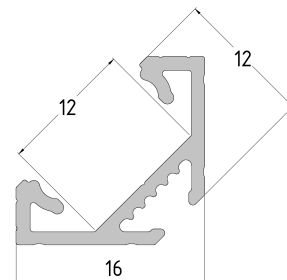

profil LED narożny **GLC2**

Najważniejsze cechy:

- ukierunkowanie światła pod kątem 45°
- doskonałe odprowadzanie ciepła
- zaprojektowany oraz wyprodukowany w UE
- łatwy montaż oraz demontaż klosza

Zastosowanie:

Dodatkowe informacje

Typ profilu	narożny standardowy
Szerokość taśmy LED	max. 12mm
Długości standardowe	1000mm, 2020mm, 3000mm
Sposoby montażu	uchwyty, taśma dwustronna.

Wymiary [mm]:

Schemat montażu

* **AS** - srebrny anodowany, **LB** - czarny lakierowany, **LW** - biały lakierowany, **RW** - surowy

* **1000** - 1m, **2020** - 2,02m, **3000** - 3m, ** 1kpl zaślepki zawiera: 1x zaślepka pełna, 1x zaślepka z otworem, *** 1kpl zawiera: 1x uchwyt, 1x wkręt