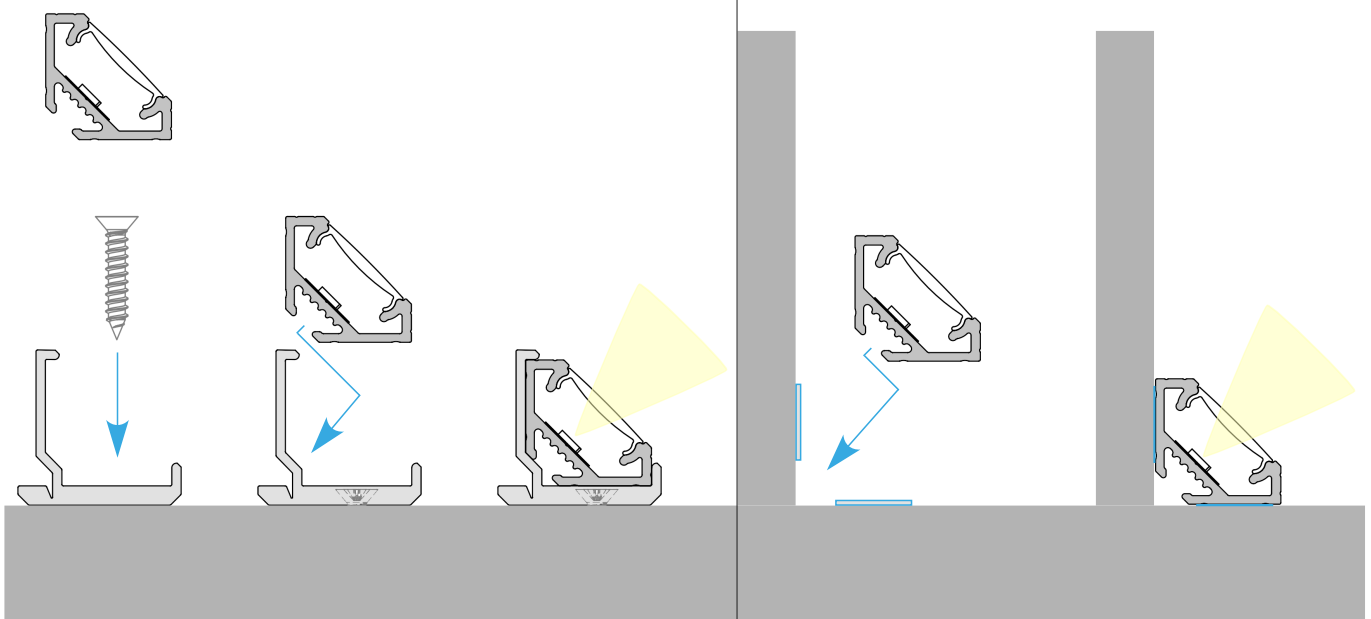

profil LED narożny **GLC2**

Najważniejsze cechy:

- ukierunkowanie światła pod kątem 45°
- doskonałe odprowadzanie ciepła
- zaprojektowany oraz wyprodukowany w UE
- łatwy montaż oraz demontaż klosza

Zastosowanie:

- podświetlenie mebli domowych oraz sklepowych
- instalacje dekoracyjno-oświetleniowa
- precyzyjne podświetlenie detali
- montaż w schodach i wnękach

-  surowe aluminium
-  srebrny anodowany
-  biały lakierowany
-  czarny lakierowany

Dodatkowe informacje

Typ profilu	narożny standardowy
Szerokość taśmy LED	max. 12mm
Długości standardowe	1000mm, 2020mm, 3000mm
Sposoby montażu	uchwyty, taśma dwustronna.

Wymiary [mm]:

Schemat montażu

* **AS** - srebrny anodowany, **LB** - czarny lakierowany, **LW** - biały lakierowany, **RW** - surowy

** **1000** - 1m, **2020** - 2,02m, **3000** - 3m

Dostępne akcesoria

Klosze professional z poliwęglanu (PC) / przepuszczalność

Klosze standard z PVC / przepuszczalność

Zaślepki

szare, czarne, białe

Uchwyty

transparentne, szare, czarne, białe