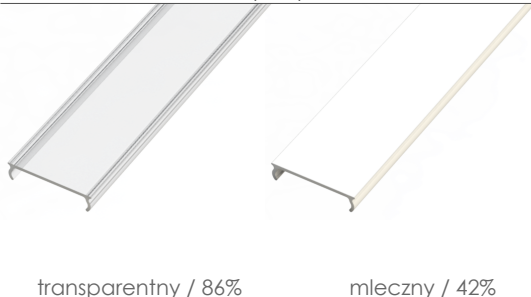

profil LED narożny **GLC2**

Najważniejsze cechy:

- ukierunkowanie światła pod kątem 45°
- doskonałe odprowadzanie ciepła
- zaprojektowany oraz wyprodukowany w UE
- łatwy montaż oraz demontaż klosza

Zastosowanie:

- podświetlenie mebli domowych oraz sklepowych
- instalacje dekoracyjno-oświetleniowa
- precyzyjne podświetlenie detali
- montaż w schodach i wnękach

-  surowe aluminium
-  srebrny anodowany
-  biały lakierowany
-  czarny lakierowany

Dodatkowe informacje

Typ profilu	narożny standardowy
Szerokość taśmy LED	max. 12mm
Długości standardowe	1000mm, 2020mm, 3000mm
Sposoby montażu	uchwyty, taśma dwustronna.

Wymiary [mm]:

Schemat montażu

* **AS** - srebrny anodowany, **LB** - czarny lakierowany, **LW** - biały lakierowany, **RW** - surowy

** **1000** - 1m, **2020** - 2,02m, **3000** - 3m

Dostępne akcesoria

Klosze professional z poliwęglanu (PC) / przepuszczalność

Klosze standard z PVC / przepuszczalność

Zaślepki

szare, czarne, białe

Uchwyty

transparentne, szare, czarne, białe