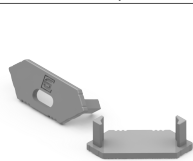

Dodatkowe informacje

Typ profilu	narożny standardowy
Szerokość taśmy LED	max. 12mm
Długości standardowe	1000mm, 2020mm, 3000mm
Sposoby montażu	uchwyty, taśma dwustronna.

Wymiary [mm]:

Schemat montażu

* **AS** - srebrny anodowany, **LB** - czarny lakierowany, **LW** - biały lakierowany, **RW** - surowy

** **1000** - 1m, **2020** - 2,02m, **3000** - 3m

Dostępne akcesoria

Klosze professional z poliwęglanu (PC) / przepuszczalność

Klosze standard z PVC / przepuszczalność

Zaślepki

szare, czarne, białe

Uchwyty

transparentne, szare, czarne, białe

Lista akcesoriów do profilu GLC2

AL12-COV-TR-PC-XXXX*	klosz transparentny PC	AL12-GLC2-AB-EC	zaślepka czarna z otworem
AL12-COV-FR-PC-XXXX	klosz szroniony PC	AL12-GLC2-AB-EC-O	zaślepka czarna z otworem
AL12-COV-OP-PC-XXXX	klosz opal PC	AL12-GLC2-AB-EC-SET10	10 kpl czarnych zaślepek
AL12-COV-ML-PC-XXXX	klosz mleczny PC	AL12-GLC2-AB-EC-SET50	50 kpl czarnych zaślepek
AL12-COV-BL-PC-XXXX	klosz czarny PC	AL12-GLC-MB04-p	uchwyt transparentny
AL12-COV-TR-PVC-XXXX	klosz transparentny PVC	AL12-GLC-MB04-p-SET10	10kpl. transp. uchwytów***
AL12-COV-ML-PVC-XXXX	klosz mleczny PVC	AL12-GLC-MB04-p-SET50	50kpl. transp. uchwytów***
AL12-GLC2-AS-EC	zaślepka szara	AL12-GLC-MB04-AS	uchwyt szary
AL12-GLC2-AS-EC-O	zaślepka szara z otworem	AL12-GLC-MB04-AS-SET10	10kpl szarych uchwytów
AL12-GLC2-AS-EC-SET10	10kpl szarych zaślepek**	AL12-GLC-MB04-AS-SET50	50kpl. szarych uchwytów
AL12-GLC2-AS-EC-SET50	50kpl szarych zaślepek**	AL12-GLC-MB04-LW	uchwyt biały
AL12-GLC2-LW-EC	zaślepka biała	AL12-GLC-MB04-LW-SET10	10kpl. białych uchwytów
AL12-GLC2-LW-EC-O	zaślepka biała z otworem	AL12-GLC-MB04-LW-SET50	50kpl. białych uchwytów
AL12-GLC2-LW-EC-SET10	10kpl białych zaślepek	AL12-GLC-MB04-AB	uchwyt czarny
AL12-GLC2-LW-EC-SET50	50kpl białych zaślepek	AL12-GLC-MB04-AB-SET10	10kpl. czarnych uchwytów
AL12-GLC2-AB-EC	zaślepka czarna	AL12-GLC-MB04-AB-SET50	50kpl. czarnych uchwytów