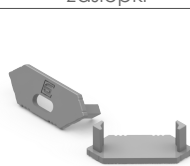

profil LED narożny **GLC1**

Najważniejsze cechy:

- ukierunkowanie światła pod kątem 45°
- doskonałe odprowadzanie ciepła
- zaprojektowany oraz wyprodukowany w UE
- łatwy montaż oraz demontaż klosza

Zastosowanie:

Dostępne akcesoria

Klosze do profili LED professional (PC)

Klosze do profili LED standard (PVC)

Zaślepki

Uchwyty

Lista akcesoriów do profilu GLC1

AL12-COV-TR-PC-XXXX*	klosz tranparentny PC	AL12-GLC1-AB-EC	zaślepka czarna z otworem
AL12-COV-FR-PC-XXXX	klosz szroniony PC	AL12-GLC1-AB-EC-O	zaślepka czarna z otworem
AL12-COV-OP-PC-XXXX	klosz opal PC	AL12-GLC1-AB-EC-SET10	10 kpl czarnych zaślepek
AL12-COV-ML-PC-XXXX	klosz mleczny PC	AL12-GLC1-AB-EC-SET50	50 kpl czarnych zaślepek
AL12-COV-BL-PC-XXXX	klosz czarny PC	AL12-GLC-MB02-p	uchwyt transparentny
AL12-COV-TR-PVC-XXXX	klosz tranparentny PVC	AL12-GLC-MB02-p-SET10	10kpl. transp. uchwytów***
AL12-COV-ML-PVC-XXXX	klosz mleczny PVC	AL12-GLC-MB02-p-SET50	50kpl. transp. uchwytów***
AL12-GLC1-AS-EC	zaślepka szara	AL12-GLC-MB02-AS	uchwyt szary
AL12-GLC1-AS-EC-O	zaślepka szara z otworem	AL12-GLC-MB02-AS-SET10	10kpl szarych uchwytów
AL12-GLC1-AS-EC-SET10	10kpl szarych zaślepek**	AL12-GLC-MB02-AS-SET50	50kpl. szarych uchwytów
AL12-GLC1-AS-EC-SET50	50kpl szarych zaślepek**	AL12-GLC-MB02-LW	uchwyt biały
AL12-GLC1-LW-EC	zaślepka biała	AL12-GLC-MB02-LW-SET10	10kpl. białych uchwytów
AL12-GLC1-LW-EC-O	zaślepka biała z otworem	AL12-GLC-MB02-LW-SET50	50kpl. białych uchwytów
AL12-GLC1-LW-EC-SET10	10kpl białych zaślepek	AL12-GLC-MB02-AB	uchwyt czarny
AL12-GLC1-LW-EC-SET50	50kpl białych zaślepek	AL12-GLC-MB02-AB-SET10	10kpl. czarnych uchwytów
AL12-GLC1-AB-EC	zaślepka czarna	AL12-GLC-MB02-AB-SET50	50kpl. czarnych uchwytów

* **1000** - 1m, **2020** - 2,02m, **3000** - 3m, ** 1kpl zaślepek zawiera: 1x zaślepka pełna, 1x zaślepka z otworem, *** 1kpl zawiera: 1x uchwyt, 1x wkręt