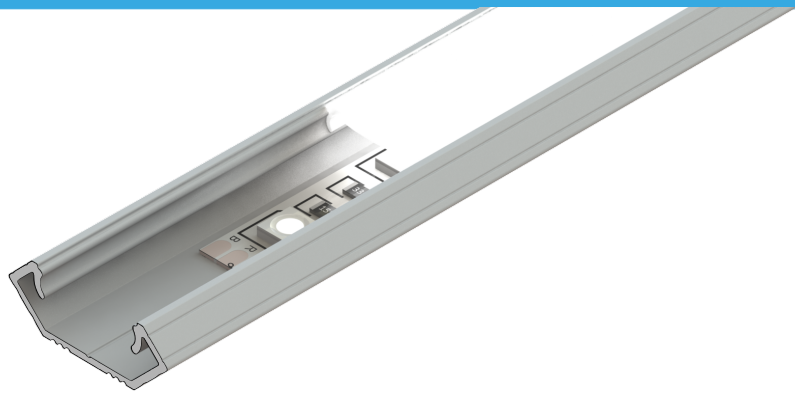

profil LED narożny **GLC1**

Najważniejsze cechy:

- ukierunkowanie światła pod kątem 45°
- doskonałe odprowadzanie ciepła
- zaprojektowany oraz wyprodukowany w UE
- łatwy montaż oraz demontaż klosza

Zastosowanie:

- podświetlenie mebli domowych oraz sklepowych
- instalacje dekoracyjno-oświetleniowa
- precyzyjne podświetlenie detali
- montaż w schodach i wnękach

Dostępne kolory

-  surowe aluminium
-  srebrny anodowany
-  biały lakierowany
-  czarny lakierowany

Dodatkowe informacje

Typ profilu	narożny standardowy
Szerokość taśmy LED	max. 13mm
Długości standardowe	1000mm, 2020mm, 3000mm
Sposoby montażu	uchwyty, taśma dwustronna.

Wymiary [mm]:

Schemat montażu

Przykład montażu przy użyciu uchwyty montażowego.

Przykład montażu przy użyciu taśmy dwustronnej.

Kod produktu

* **AS** - srebrny anodowany, **LB** - czarny lakierowany, **LW** - biały lakierowany, **RW** - surowy

** **1000** - 1m, **2020** - 2,02m, **3000** - 3m