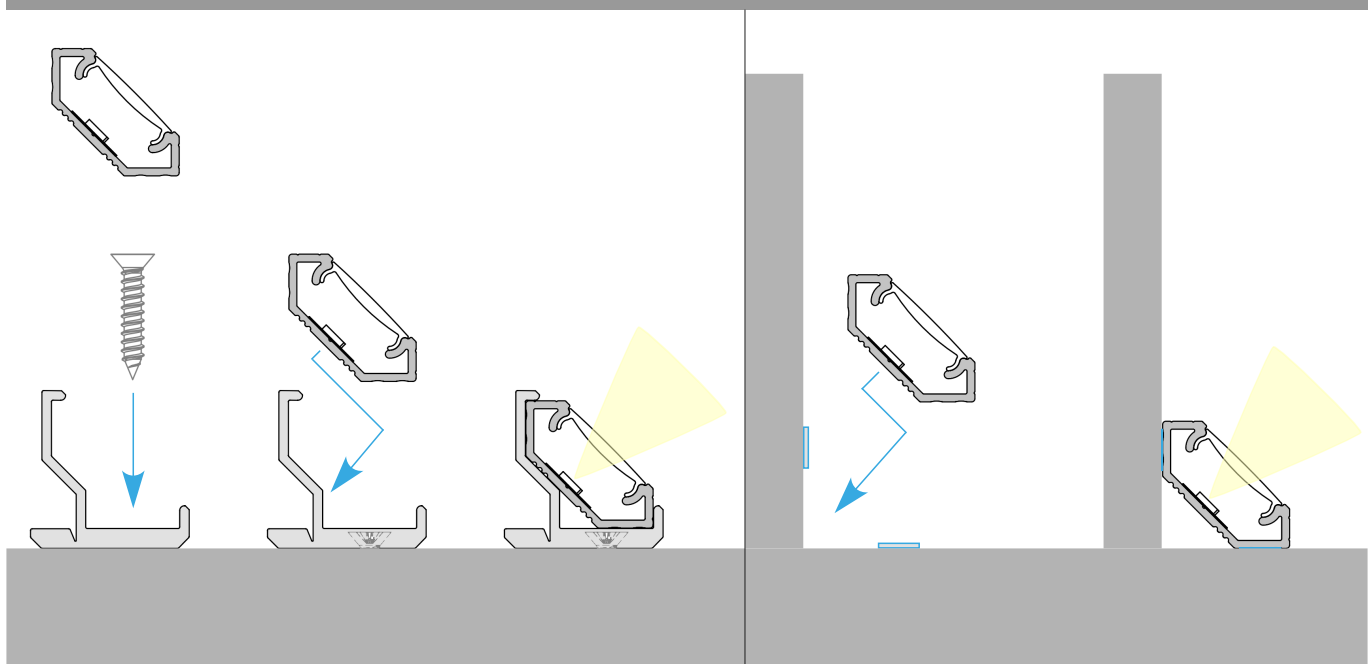

profil LED narożny **GLC1**

Najważniejsze cechy:

- ukierunkowanie światła pod kątem 45°
- doskonałe odprowadzanie ciepła
- zaprojektowany oraz wyprodukowany w UE
- łatwy montaż oraz demontaż klosza

Zastosowanie:

Dodatkowe informacje

Typ profilu	narożny standardowy
Szerokość taśmy LED	max. 13mm
Długości standardowe	1000mm, 2020mm, 3000mm
Sposoby montażu	uchwyty, taśma dwustronna.

Wymiary [mm]:

Schemat montażu

Przykład montażu przy użyciu uchwyty montażowego.

Przykład montażu przy użyciu taśmy dwustronnej.

Kod produktu

* **AS** - srebrny anodowany, **LB** - czarny lakierowany, **LW** - biały lakierowany, **RW** - surowy

** **1000** - 1m, **2020** - 2,02m, **3000** - 3m

* **1000** - 1m, **2020** - 2,02m, **3000** - 3m, ** 1kpl zaślepek zawiera: 1x zaślepka pełna, 1x zaślepka z otworem, *** 1kpl zawiera: 1x uchwyt, 1x wkręt