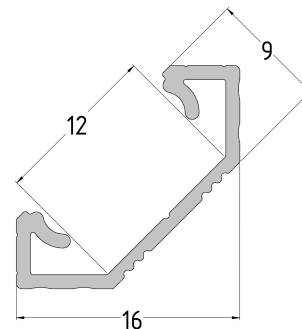

profil LED narożny **GLC1**

Najważniejsze cechy:

- ukierunkowanie światła pod kątem 45°
- doskonałe odprowadzanie ciepła
- zaprojektowany oraz wyprodukowany w UE
- łatwy montaż oraz demontaż klosza

Zastosowanie:

Dodatkowe informacje

Typ profilu	narożny standardowy
Szerokość taśmy LED	max. 13mm
Długości standardowe	1000mm, 2020mm, 3000mm
Sposoby montażu	uchwyty, taśma dwustronna.

Wymiary [mm]:

Schemat montażu

Przykład montażu przy użyciu uchwyty montażowego.

Przykład montażu przy użyciu taśmy dwustronnej.

Kod produktu

* **AS** - srebrny anodowany, **LB** - czarny lakierowany, **LW** - biały lakierowany, **RW** - surowy

** **1000** - 1m, **2020** - 2,02m, **3000** - 3m

* **1000** - 1m, **2020** - 2,02m, **3000** - 3m, ** 1kpl zaślepek zawiera: 1x zaślepka pełna, 1x zaślepka z otworem, *** 1kpl zawiera: 1x uchwyt, 1x wkręt